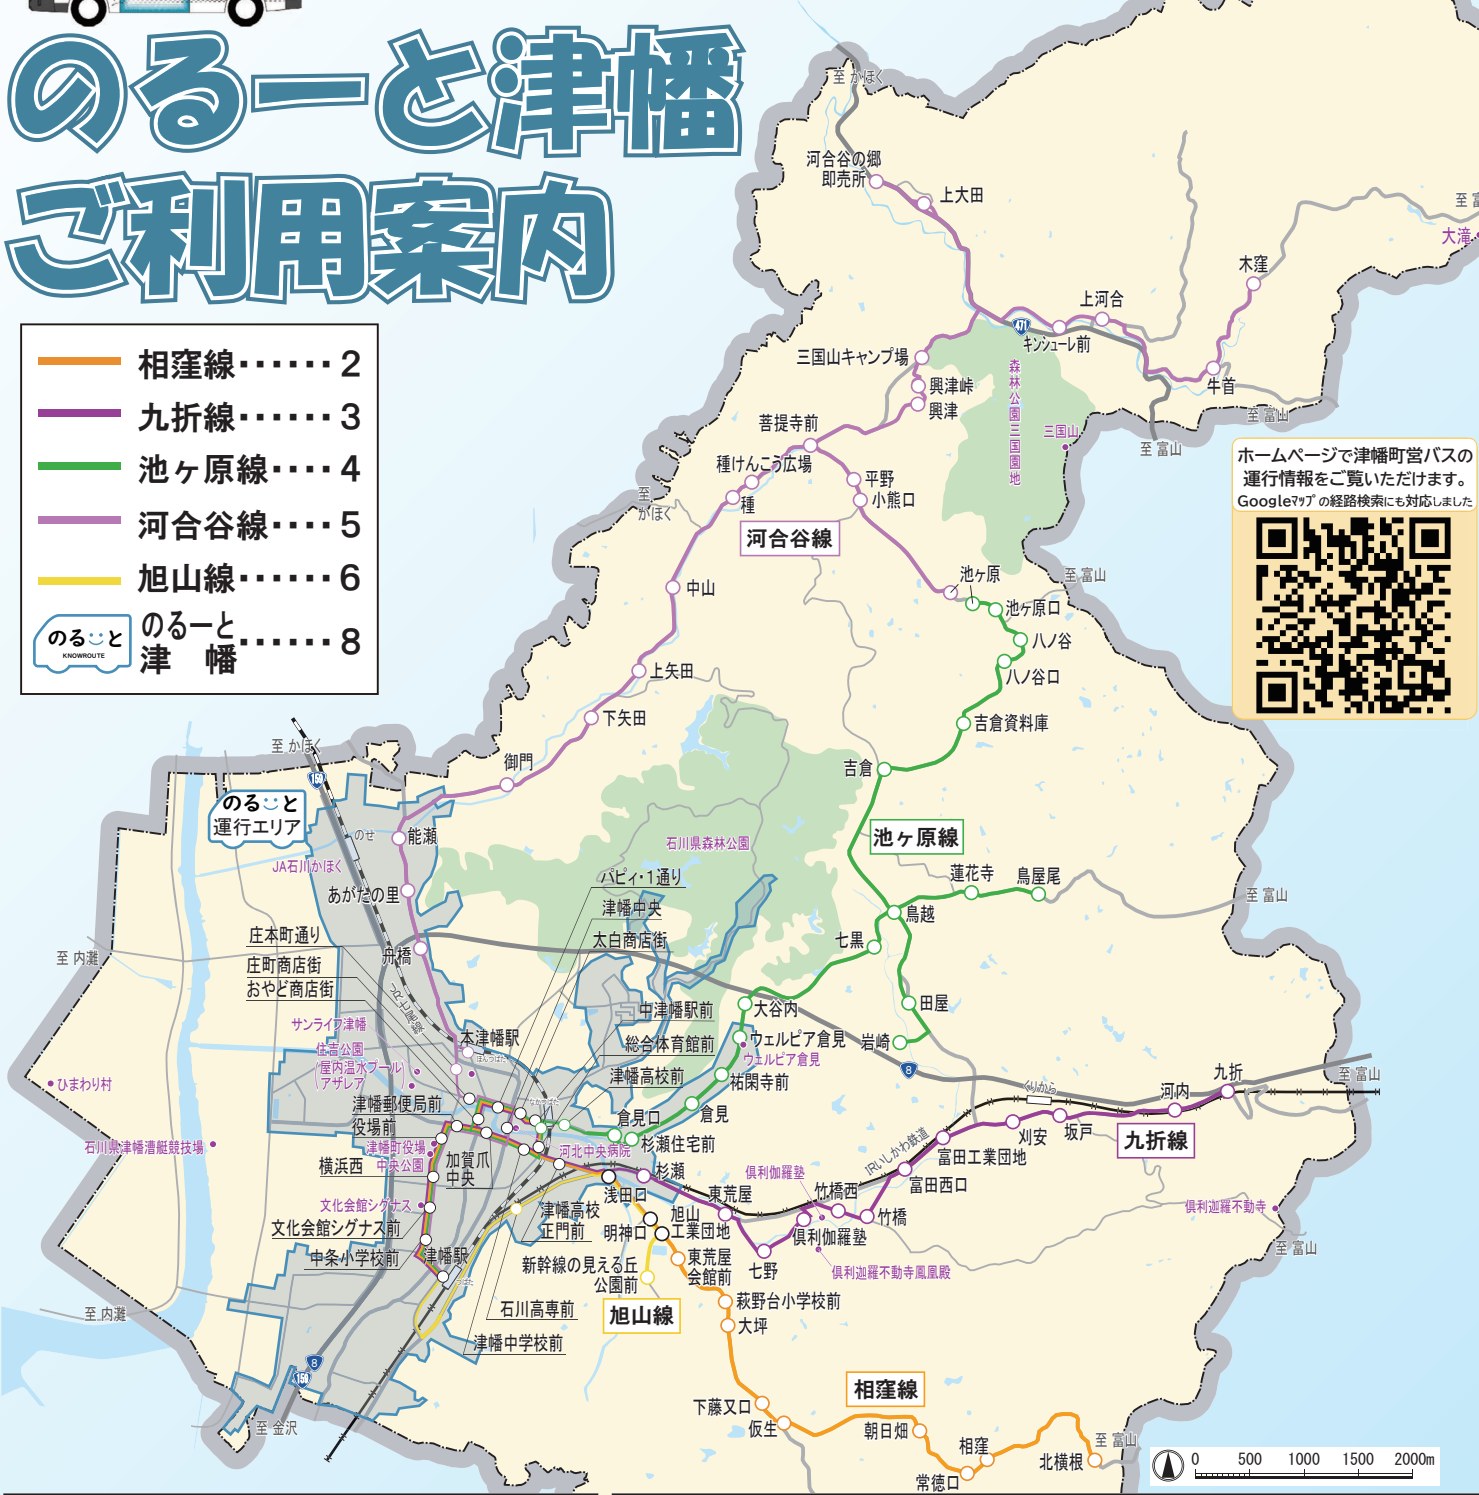

津幡町営バス時刻表

令和6年
3月16日
改正

のるーと津幡 ご利用案内

- 相窪線..... 2
- 九折線..... 3
- 池ヶ原線..... 4
- 河合谷線..... 5
- 旭山線..... 6
- のるーと津幡..... 8

ホームページで津幡町営バスの
運行情報をご覧いただけます。
Googleマップの経路検索にも対応しました

ご利用上の注意

- 乗ろうとするバスが近付いたら、手をあげて運転手にお知らせください。
- 道路事情等によりバスの到着時刻が遅れる場合がありますのでご注意ください。
- 1月1日、1月2日は全路線、終日運休します。ご理解・ご協力のほどよろしくお願い致します。

路線廃止のお知らせ

- 津幡町営バス「井上線」「緑が丘線」「湯端線」「太田線」「領家線」は、令和6年3月15日をもって廃止し、「のるーと津幡」に一本化したします。永らくご愛顧いただき誠にありがとうございました。
- 上記路線の停留所は「のるーと津幡」の停留所として引き続きご利用いただけます。また、新たな停留所も追加しましたので、今後ともぜひご利用ください。